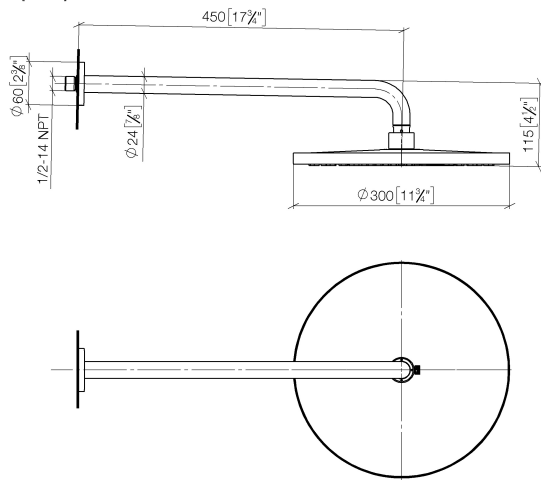

Soffione a pioggia con fissaggio a muro 300 mm - Cromato

TARA

28 679 970

- sporgenza 450 mm
- Soffione a pioggia Ø 300 mm
- PURE RAIN, portata max 14 l/min (a 3 bar)
- Funzione a partire da: 10 l/min
- rosetta Ø 60 mm
- ingresso 1/2"
- con sistema anticalcare
- con funzione neutra

Prodotti complementari

- raccordo angolare ad incasso - 35 085 970 90**
- Profondità d'incasso max. 163 mm
 - profondità d'incasso min. 90 mm

28 679 970

mm [inches]

Diagramma di portata

Certificati

WRAS_2212012.

DVGW_DW-
6517DN0118.

LGA_29235.

28 679 970

Elenco delle parti di ricambio

N.	Codice articolo	Denominazione	Quantità necessaria	Tempo di produzione
1	04 30 31 032 00 90	set di fissaggio	1	2
2	09 17 20 120 90	sostegno	1	2
3	09 14 10 150 90	guarnizione	2	2
4	09 27 97 015-00	rosetta	1	10
5	90 11 03 070 00-00	tubo	1	10
6	09 23 01 075 90	inserto	1	2
7	04 12 05 091 00-00	doccia	1	10
8	90 30 09 069 00 90	chiave	1	2