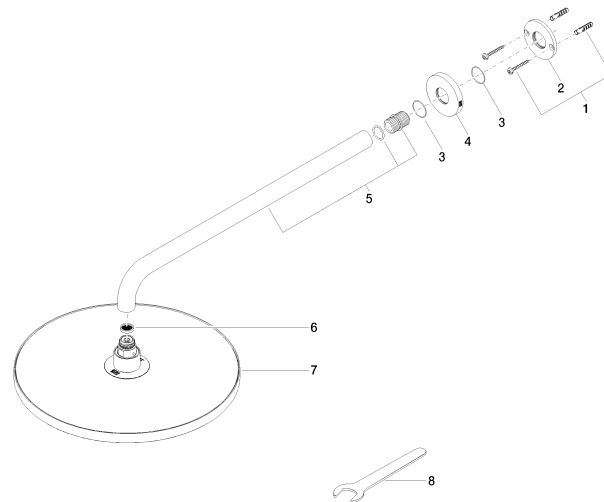

Soffione a pioggia con fissaggio a muro 300 mm - Cromato

TARA

28 679 970

- sporgenza 450 mm
- Soffione a pioggia Ø 300 mm
- PURE RAIN, portata max 14 l/min (a 3 bar)
- Funzione a partire da: 10 l/min
- rosetta Ø 60 mm
- ingresso 1/2"
- con sistema anticalcare
- con funzione neutra

Prodotti complementari

- raccordo angolare ad incasso - 35 085 970 90**
- Profondità d'incasso max. 163 mm
 - profondità d'incasso min. 90 mm

28 679 970

mm [inches]

Diagramma di portata

Certificati

WRAS_2212012.

DVGW_DW-
6517DN0118.

LGA_29235.

28 679 970

Elenco delle parti di ricambio

N.	Codice articolo	Denominazione	Quantità necessaria	Tempo di produzione
1	04 30 31 032 00 90	set di fissaggio	1	2
2	09 17 20 120 90	sostegno	1	2
3	09 14 10 150 90	guarnizione	2	2
4	09 27 97 015-00	rosetta	1	10
5	90 11 03 070 00-00	tubo	1	10
6	09 23 01 075 90	inserto	1	2
7	04 12 05 091 00-00	doccia	1	10
8	90 30 09 069 00 90	chiave	1	2